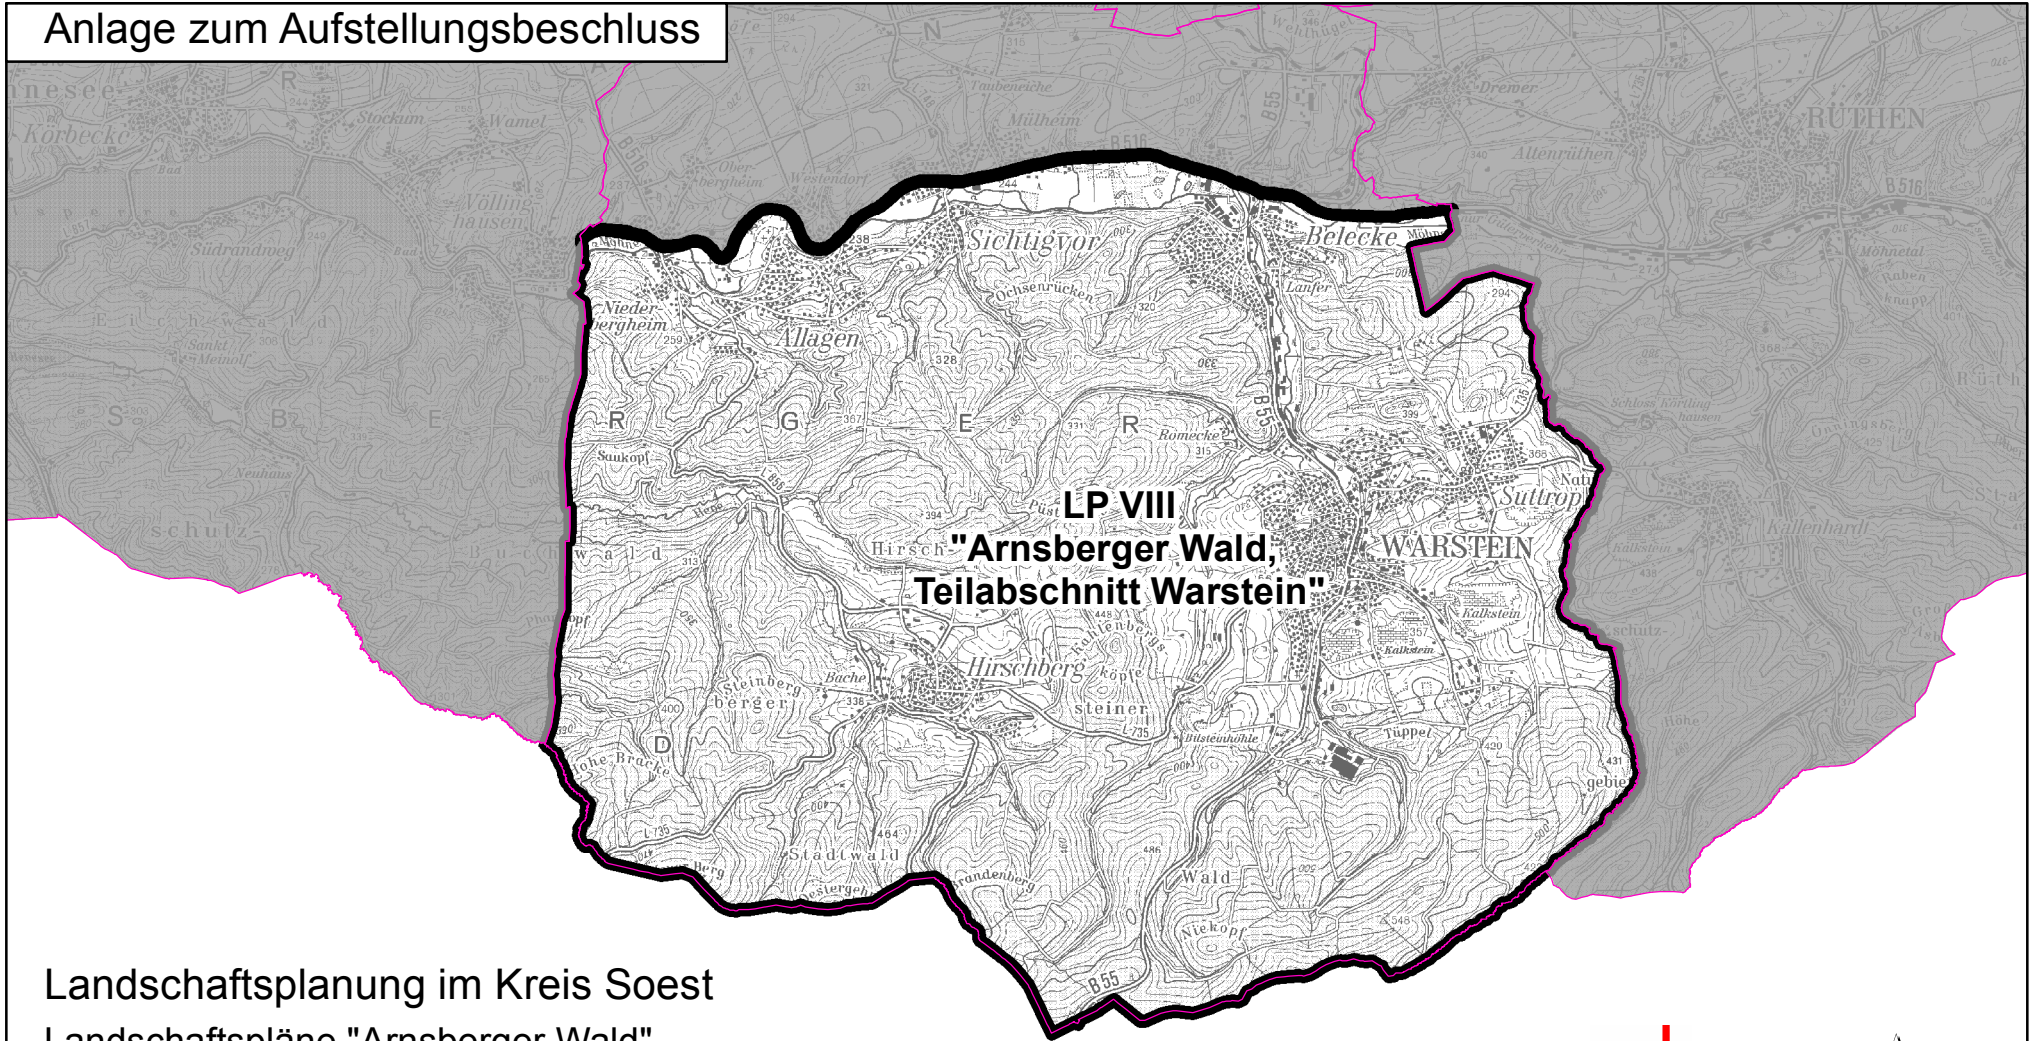

# Anlage zum Aufstellungsbeschluss

Landschaftsplanung im Kreis Soest  
Landschaftspläne "Arnsberger Wald"

 Landschaftsplan (Geltungsbereich)

 Gemeinden

  
**KREIS  
SOEST**  
Die Landrätin  
Abteilung Umwelt

  
Maßstab: 1:100.000

September 2019